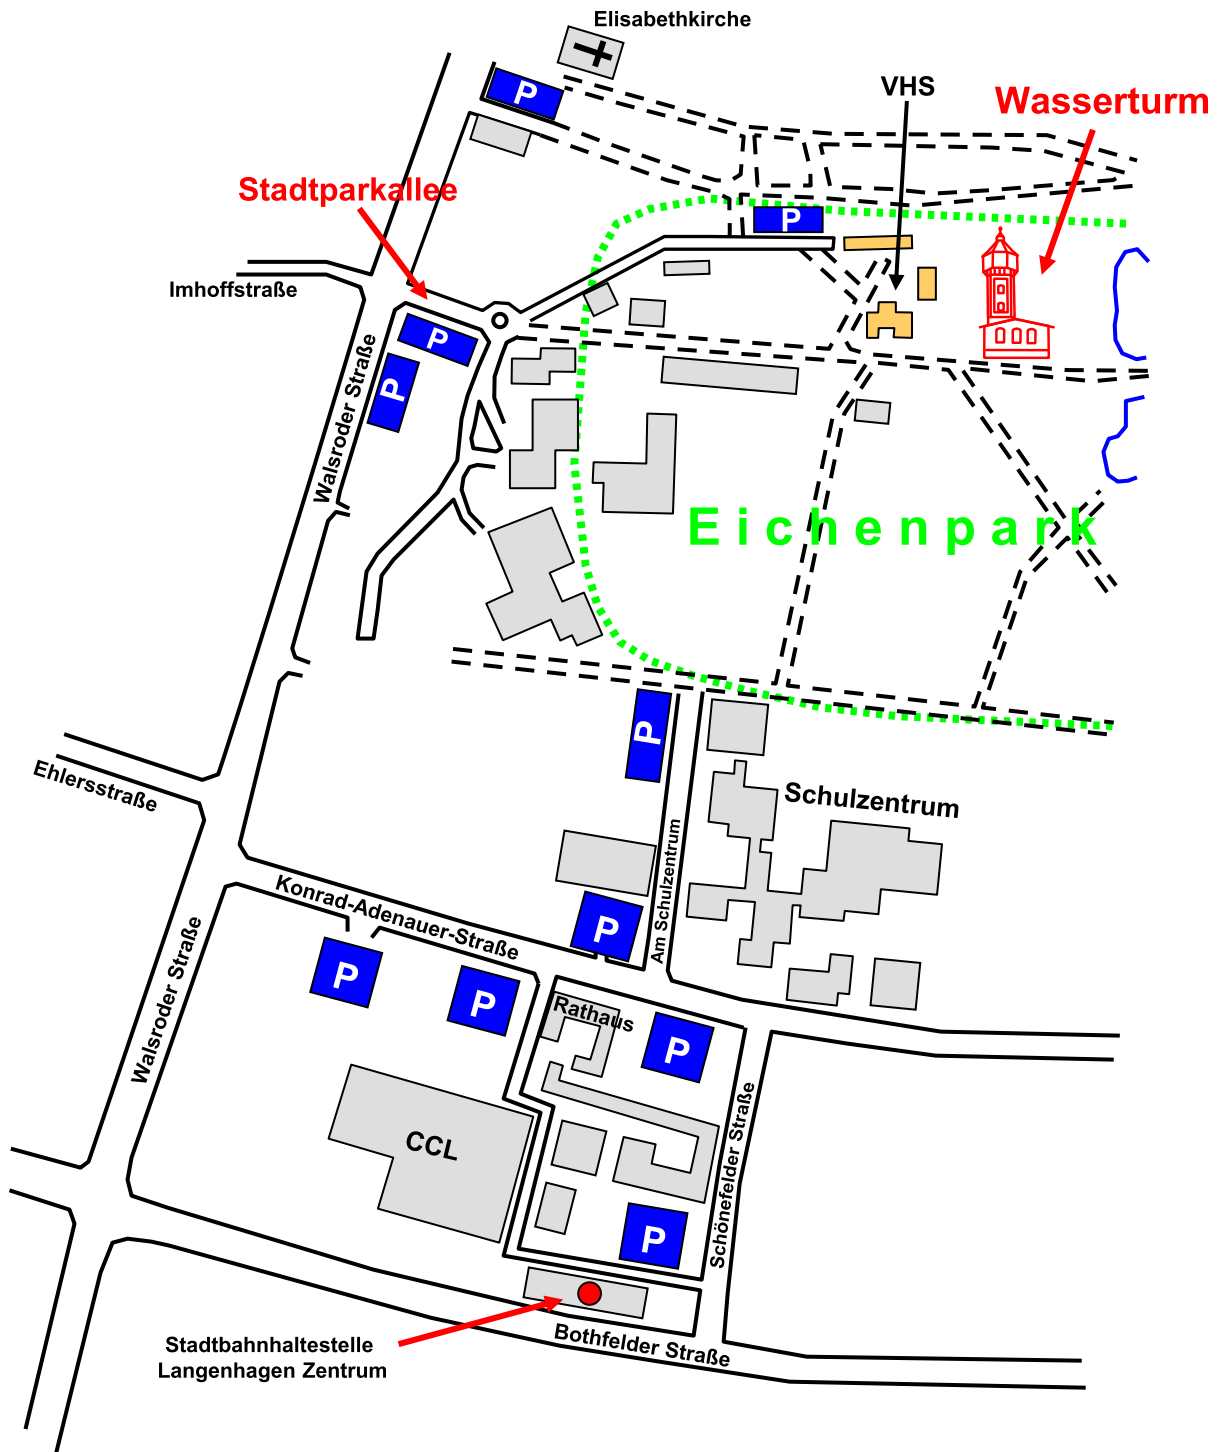

Wasserturm im Eichenpark, Stadtparkallee 39, 30853 Langenhagen

**Kraftfahrzeuge bitte auf einem der Parkplätze abstellen!
Zufahrt nur für An- oder Abtransport!**